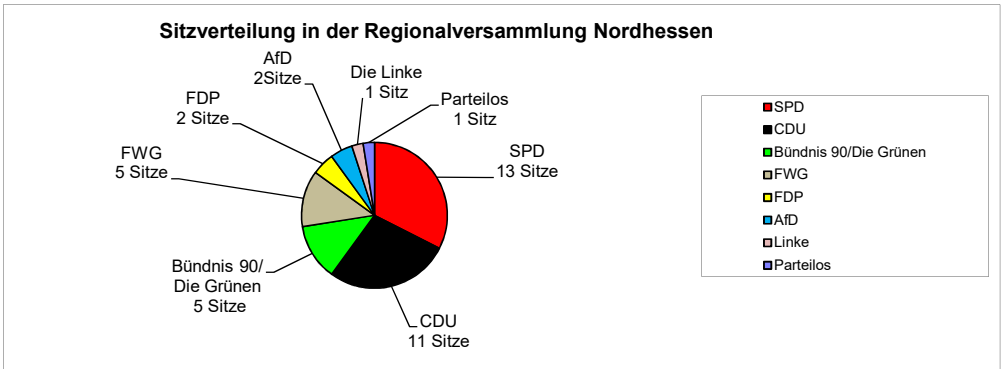

Regierungspräsidium Kassel
 Obere Landesplanungsbehörde
 als Geschäftsstelle
**der Regionalversammlung
 Nordhessen**

- Präsidium**
12 Mitglieder
- Haupt- und
Planungsausschuss**
19 Mitglieder
- Zentralausschuss**
15 Mitglieder

Regionalversammlung Legislaturperiode 2016 - 2021 (40 Mitglieder) entsendende Stellen

Bienkowski Kalb Merz Müller Zeidler	Schreiner	Banik Dücker Dr. Herr Holzwarth Neumeister Woide	Böhle Fehr Glänzer Hannich Reiter	Gremmels Güttler Hellwig Hofmeyer Dr. Masowsky Schaumburg	Häusling Heßler Dr. Pohl Werner Wettlaufer	Ermisch May Horsel Schwarz Plünnecke	Biehler Dr. Heinemann Hölzel Landau Niklass	n.n Stochla
5	1	6	5	6	5	5	5	2
Kassel	Fulda	Fulda	Hersfeld-Rotenburg	Kassel	Schwalm-Eder	Waldeck-Frankenberg	Werra-Meißner	Zweckverband Raum Kassel
Kreisfreie Stadt	Stadt ü. 50.000 EW	Landkreise der Region Nordhessen						