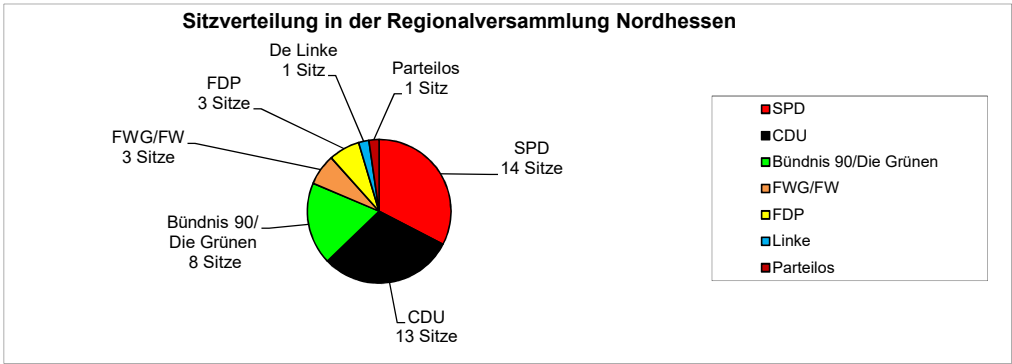

Regierungspräsidium Kassel
 Obere Landesplanungsbehörde
 als Geschäftsstelle
**der Regionalversammlung
 Nordhessen**

Präsidium
11 Mitglieder

**Haupt- und
Planungsausschuss**
19 Mitglieder

Zentralausschuss
15 Mitglieder

Regionalversammlung Legislaturperiode 2021 - 2026 (43 Mitglieder) entsendende Stellen

Bock	Schreiner	Banik	Böhle	Ackermann	Becker	Frese	Arnold	Hellwig
Boczkowski		Hofmann	Fehr	Gremmels	Häusling	Hauser	Biehler	Roß
Hanschke		Klotzsche	Glänzer	Güttler	Heßler	Köhler	Dr. Heinemann	
Holtermann		Mörmel	Koch	Habel	Kothe	Vollbracht	Heußner	
Kalb		Stolz	Selzer	Dr. Mlasowsky	Otto	Wilke	Schäfer	
Lang		Woide		Schaumburg				
Nölke				Schröder				
7	1	6	5	7	5	5	5	2
Kassel	Fulda	Fulda	Hersfeld-Rotenburg	Kassel	Schwalim-Eder	Waldeck-Frankenberg	Werra-Meißner	Zweckverband Raum Kassel
Kreisfreie Stadt	Stadt ü. 50.000 EW	Landkreise der Region Nordhessen						