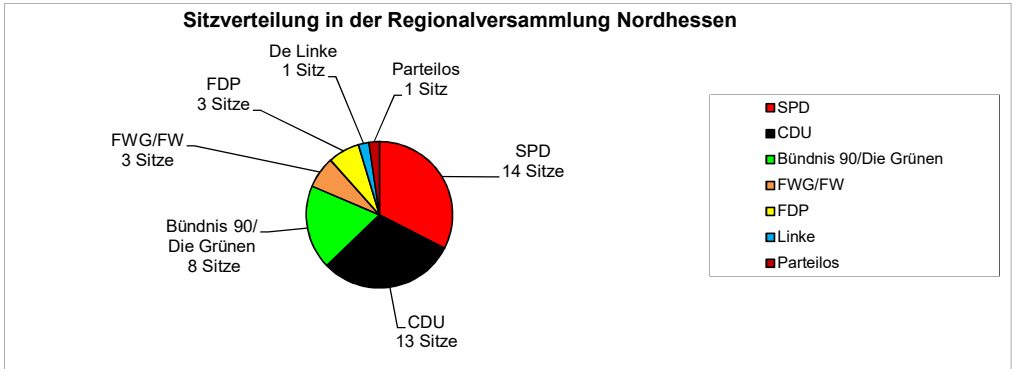

Regierungspräsidium Kassel
 Obere Landesplanungsbehörde
 als Geschäftsstelle
**der Regionalversammlung
 Nordhessen**

- Präsidium**
11 Mitglieder
- Haupt- und
Planungsausschuss**
19 Mitglieder
- Zentralausschuss**
15 Mitglieder

Regionalversammlung Legislaturperiode 2021 - 2026 (43 Mitglieder) entsendende Stellen

Bock	Schreiner	Banik	Böhle	Ackermann	Becker	Frese	Arnold	Hellwig
Boczkowski		Clar	Fehr	Gremmels	Häusling	Hauser	Biehler	Roß
Hanschke		Hofmann	Glänzer	Güttler	Heßler	Köhler	Dr. Heinemann	
Holtermann		Mörmel	Koch	Habel	Kothe	Vollbracht	Heußner	
Kalb		Stolz	Selzer	Dr. Mlasowsky	Otto	Wilke	Schäfer	
Lang		Woide		Schaumburg				
Nölke				Schröder				
7	1	6	5	7	5	5	5	2
Kassel	Fulda	Fulda	Hersfeld-Rotenburg	Kassel	Schwalm-Eder	Waldeck-Frankenberg	Werra-Meißner	Zweckverband Raum Kassel
Kreisfreie Stadt	Stadt ü. 50.000 EW	Landkreise der Region Nordhessen						